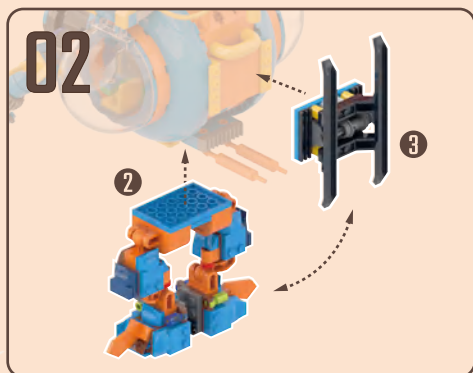

3
驾驶舱舱门打开/关闭

4
可旋转

5
转动旋钮, 调节伸缩绳

6
手动旋转

7
驾驶舱舱门打开/关闭

8
机炮可发射炮弹

炮弹发射玩法介绍

01
将②部件, 插入①部件

02
往下轻轻按压②部件尾端, 使前端卡扣位置松开

03
②部件即可发射

模型切换教程

飞行模式

两种造型，
自由切换

按照右边步骤图，
即可切换站立形态

战斗模式

将①②③部件拆除

将②③部件调换位置，并拼接上对应位置

将②部件腿部位置，旋转90°

平行宇宙工业革命时代·能源逐渐枯竭·全球多地陷入了能源危机...

突然·一颗蕴含巨大能量的陨石从天而降！

轰！

博士·发生什么事了？

一颗陨石刚刚坠落·上面可能蕴藏着巨大的能量

助手莱斯特