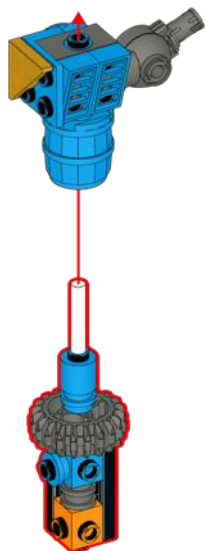

104

1x

105

1x

107

2x

2x

2x

108

1

2

3

2x

1x

1x

106

1x

109

1x

110

1x

111