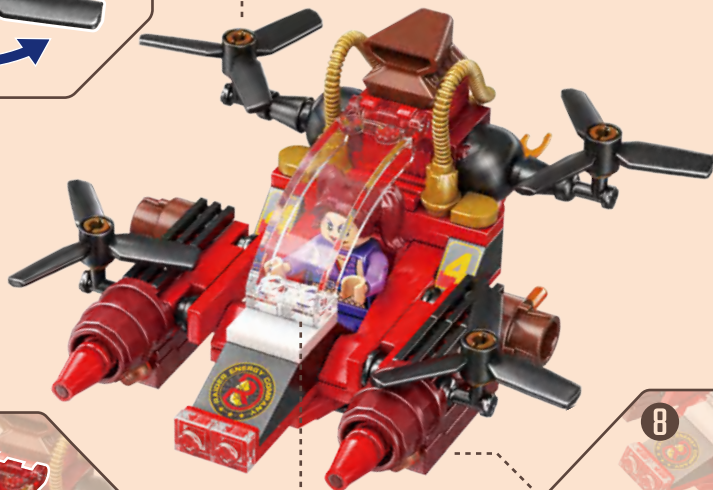

3
驾驶舱舱门打开/关闭

4
可旋转

5
转动旋钮, 调节伸缩绳

6
手动旋转

7
驾驶舱舱门打开/关闭

8
机炮可发射炮弹

炮弹发射玩法介绍

01
将②部件, 插入①部件

02
往下轻轻按压②部件尾端, 使前端卡扣位置松开

03
②部件即可发射

模型切换教程

飞行模式

两种造型，
自由切换

按照右边步骤图，
即可切换站立形态

战斗模式

将①②③部件拆除