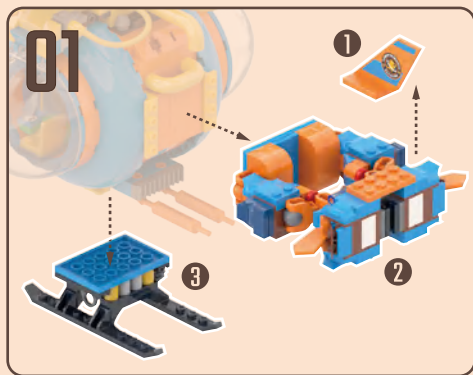

3
驾驶舱舱门打开/关闭

4
可旋转

5
转动旋钮, 调节伸缩绳

6
手动旋转

7
驾驶舱舱门打开/关闭

8
机炮可发射炮弹

炮弹发射玩法介绍

01
将②部件, 插入①部件

02
往下轻轻按压②部件尾端, 使前端卡扣位置松开

03
②部件即可发射

模型切换教程

飞行模式

两种造型，
自由切换

按照右边步骤图，
即可切换站立形态

战斗模式

将①②③部件拆除

将②③部件调换位置，并拼接上对应位置

将②部件腿部位置，旋转90°

平行宇宙工业革命时代·能源逐渐枯竭·全球多地陷入了能源危机...

突然·一颗蕴含巨大能量的陨石从天而降！

轰！

博士·发生什么事了？

一颗陨石刚刚坠落·上面可能蕴藏着巨大的能量

助手莱斯特